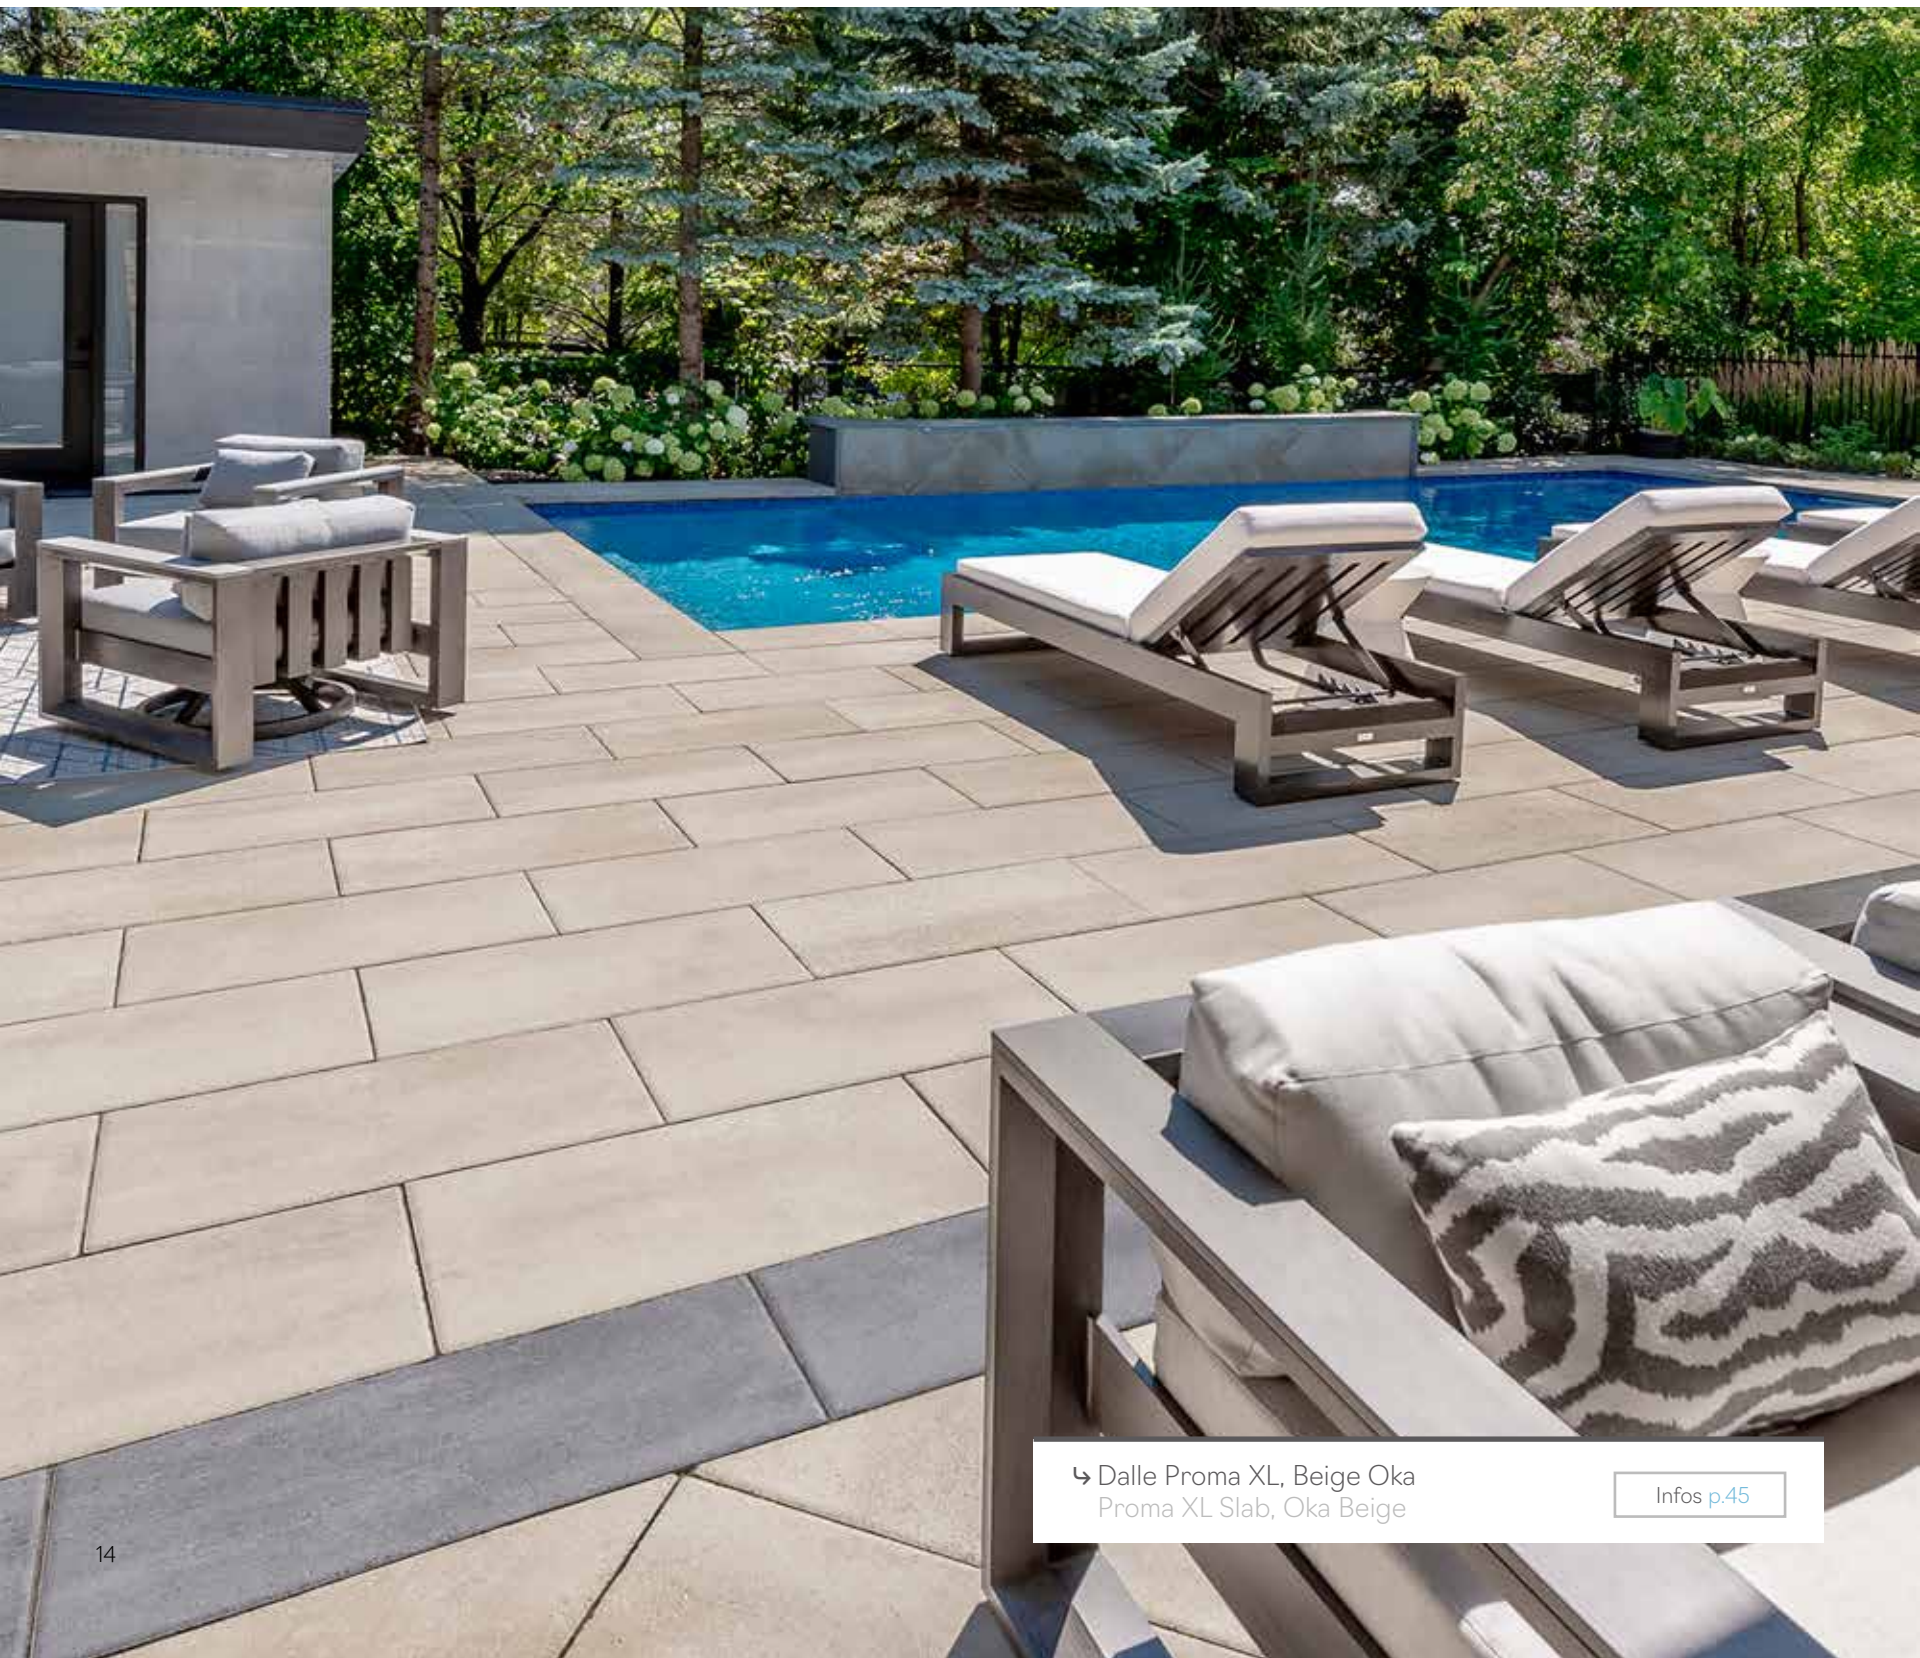

Infos [p.40](#)

↳ Dalle Nueva 12 x 24, Champagne
Nueva 12 x 24 Slab, Champagne

↳ Dalle M-100, Nuancé Gris
M-100 Slab, Grey-Toned

Infos [p.38](#)

ESPACE PISCINE

POOL AREA

↳ Dalle Proma XL, Beige Oka
Proma XL Slab, Oka Beige