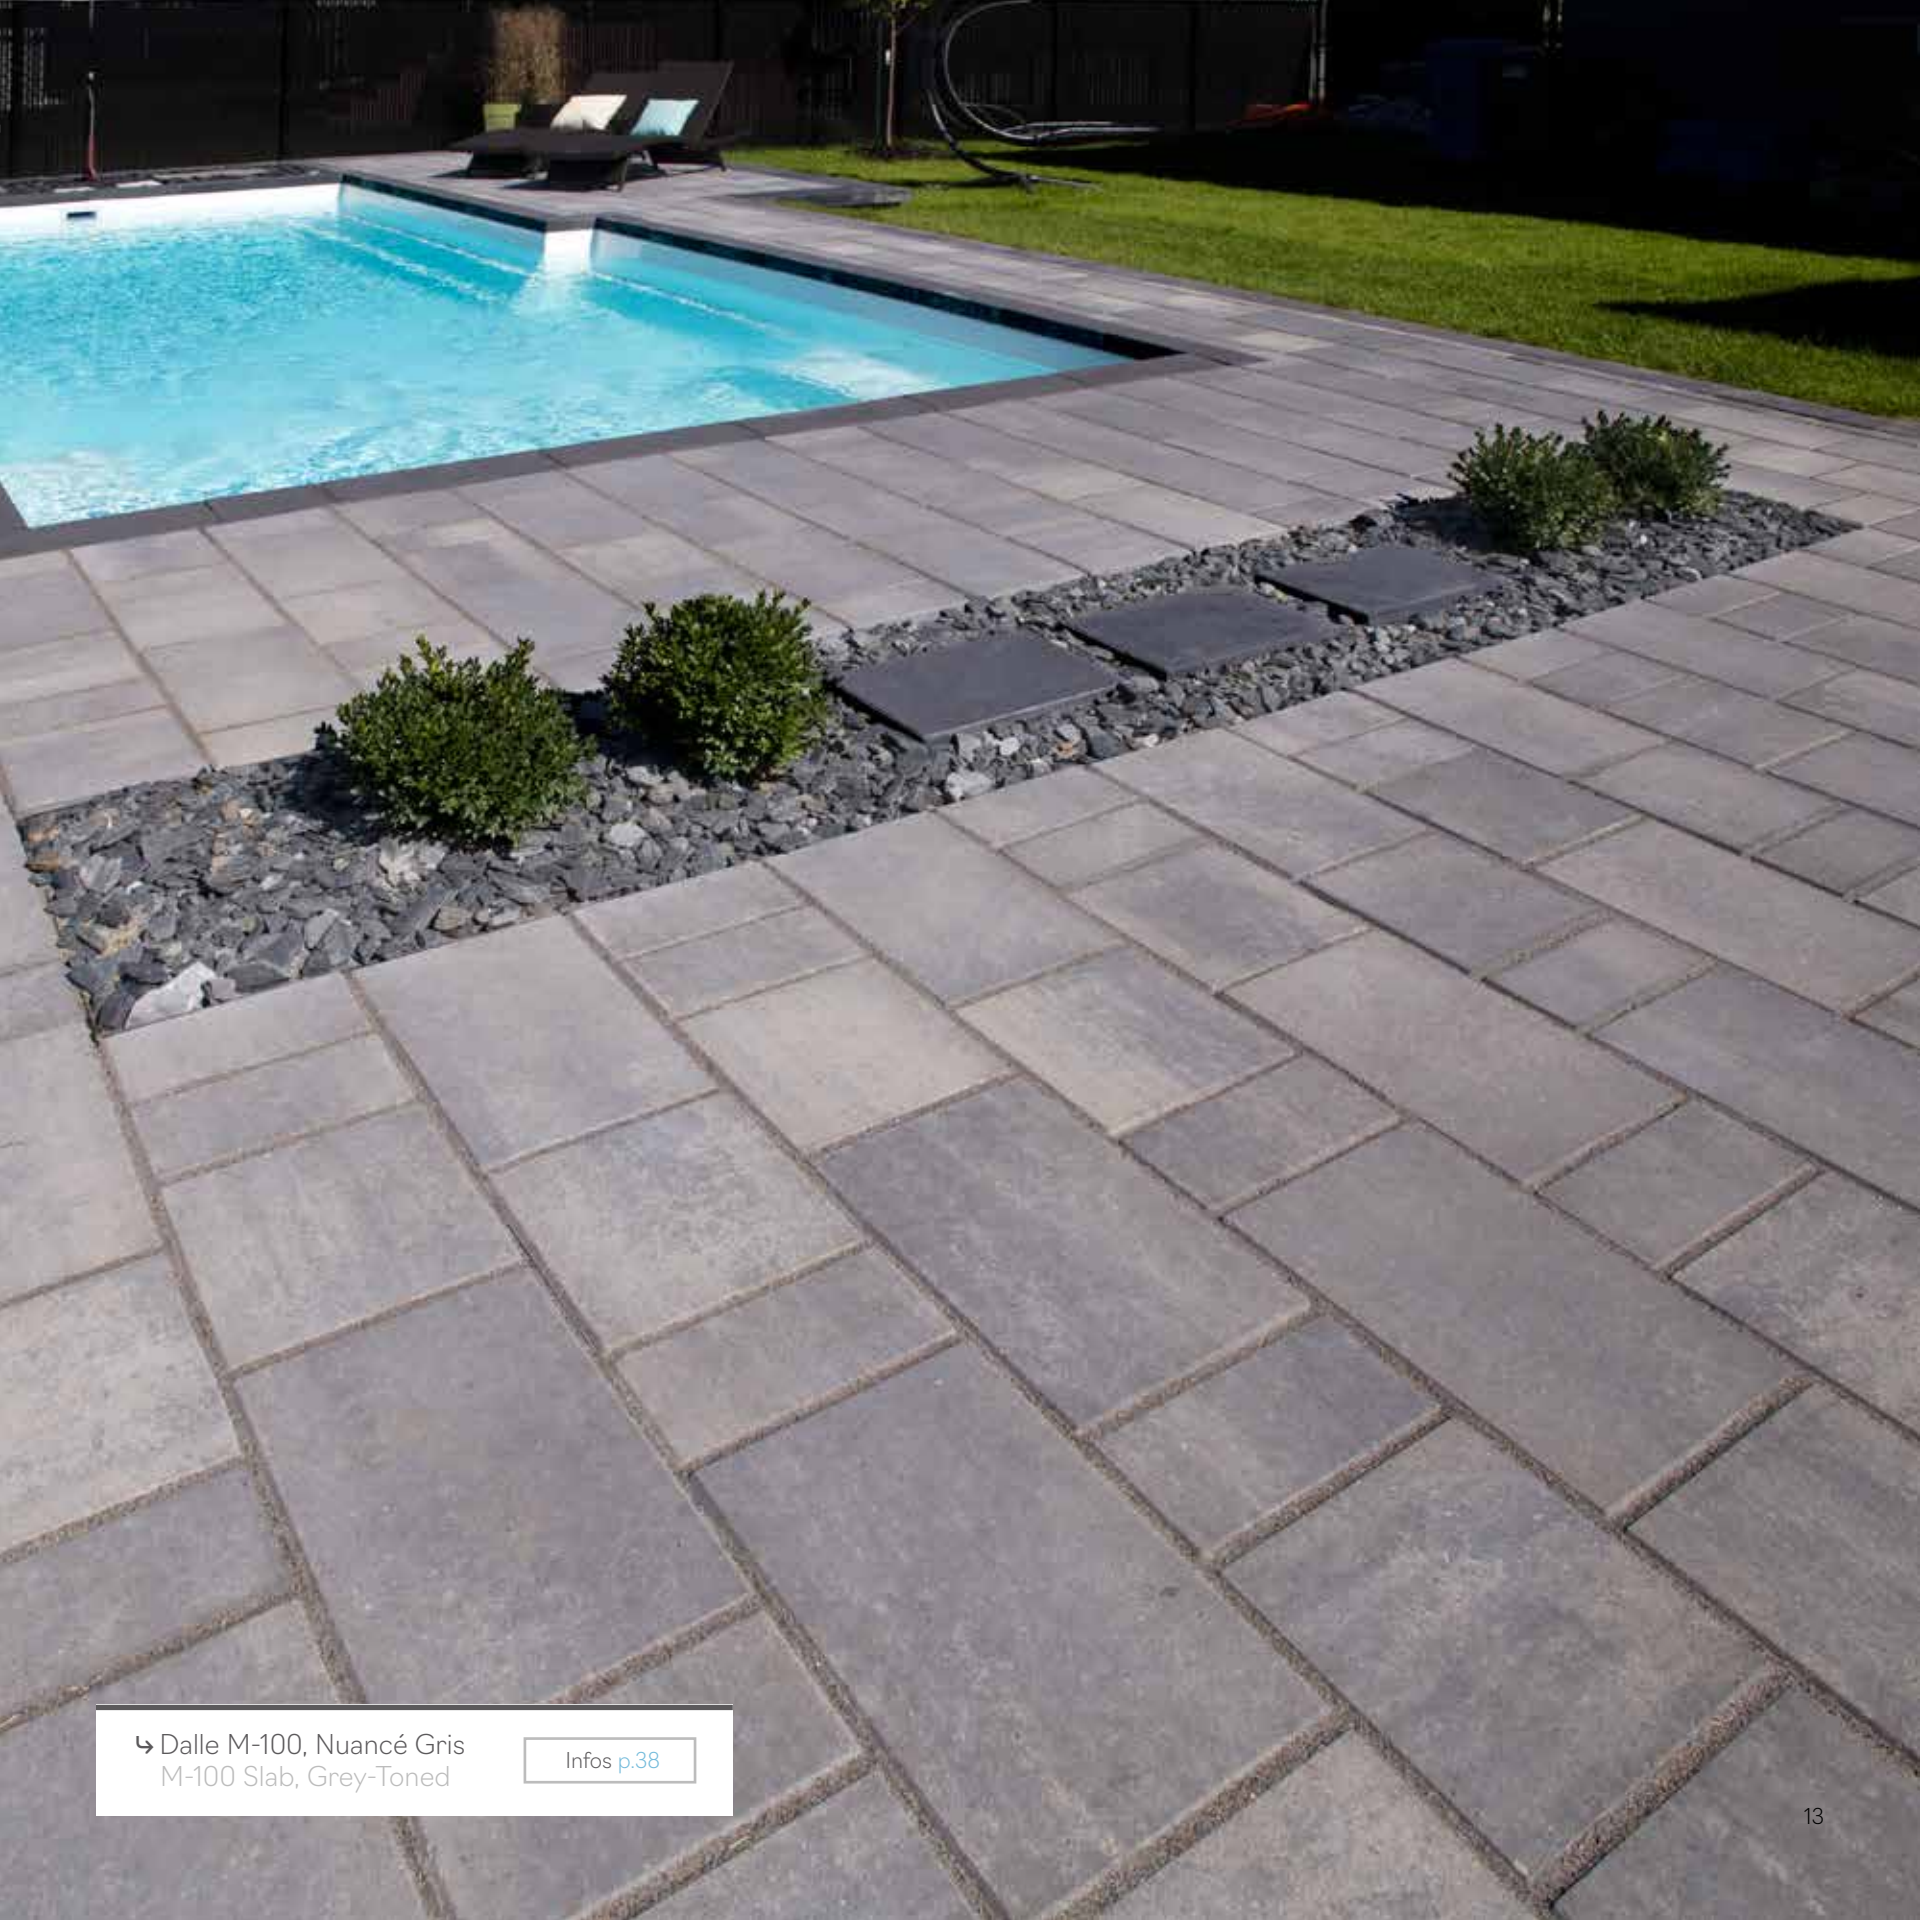

↳ Dalle M-100, Nuancé Gris
M-100 Slab, Grey-Toned

Infos [p.38](#)