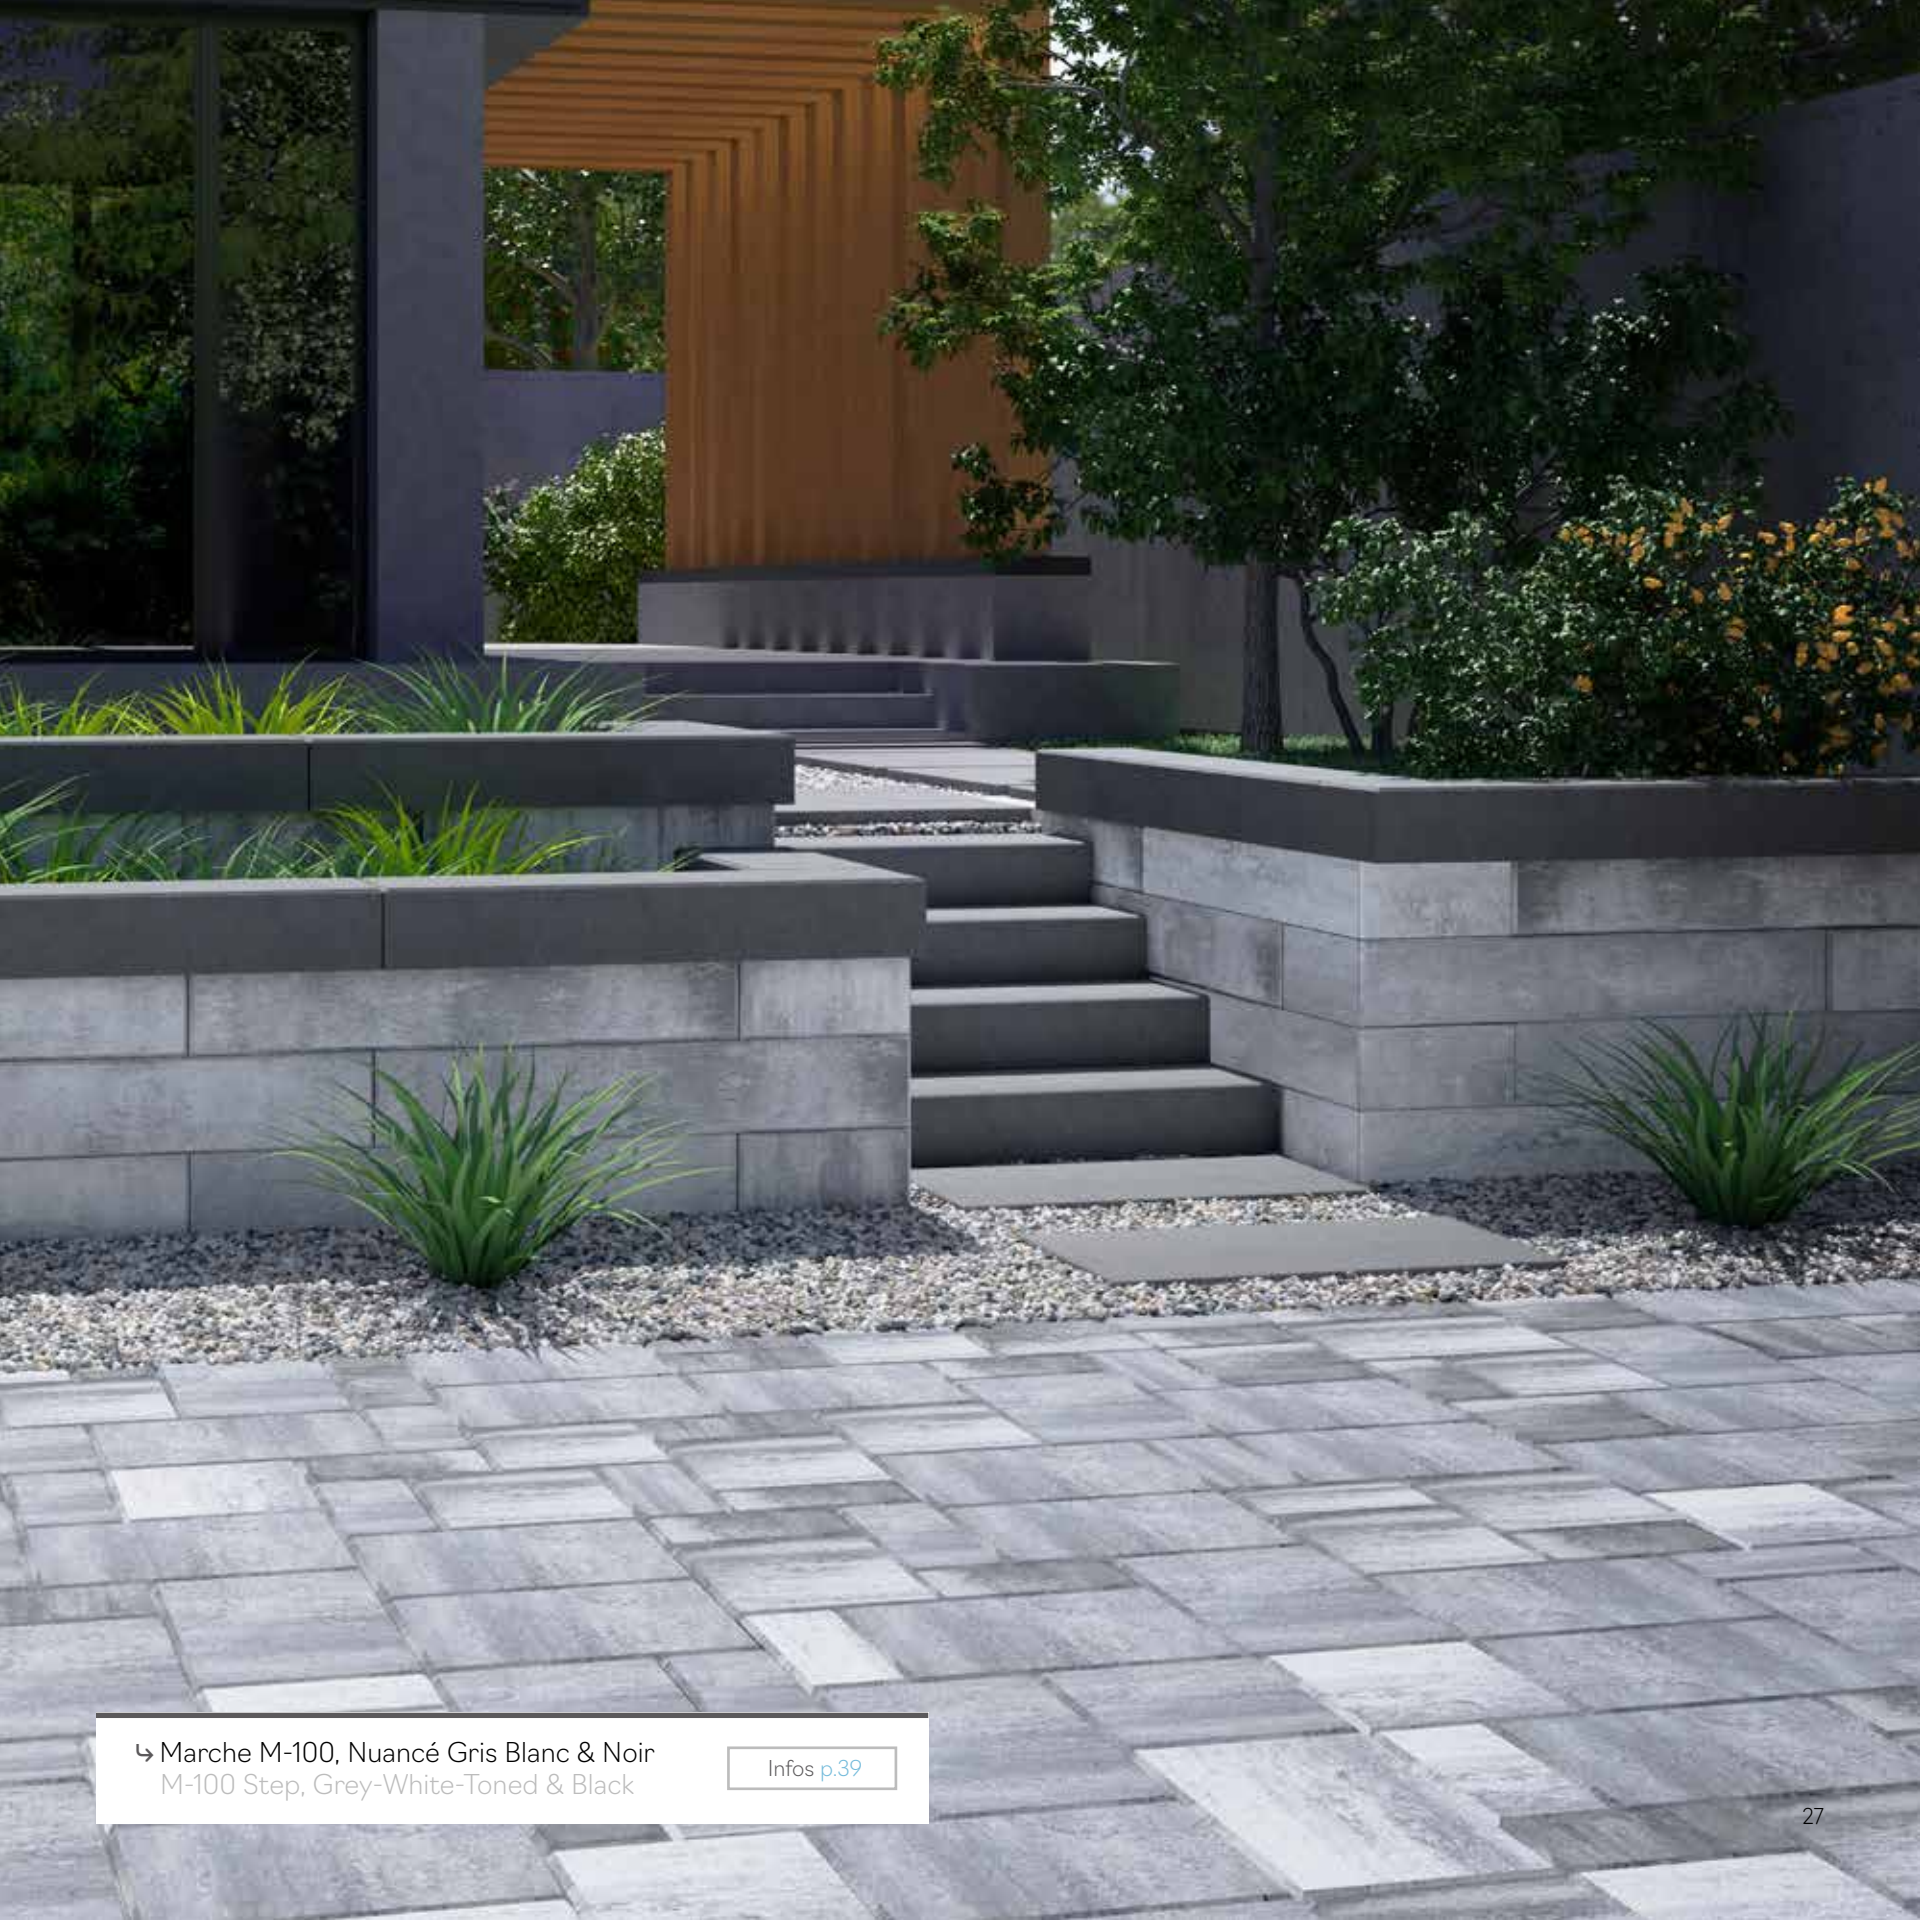

ESPACE ÉTAGES

STEP IT UP A NOTCH

Infos [p.41](#)

↳ Marche Nueva, Gris Stratus
Nueva Step, Cloudburst

NOUVEAU
New

Infos [p.39](#)

↳ Marche T-200, Nuancé Gris
T-200 Step, Grey-Toned

↳ Marche M-100, Nuancé Gris Blanc & Noir
M-100 Step, Grey-White-Toned & Black