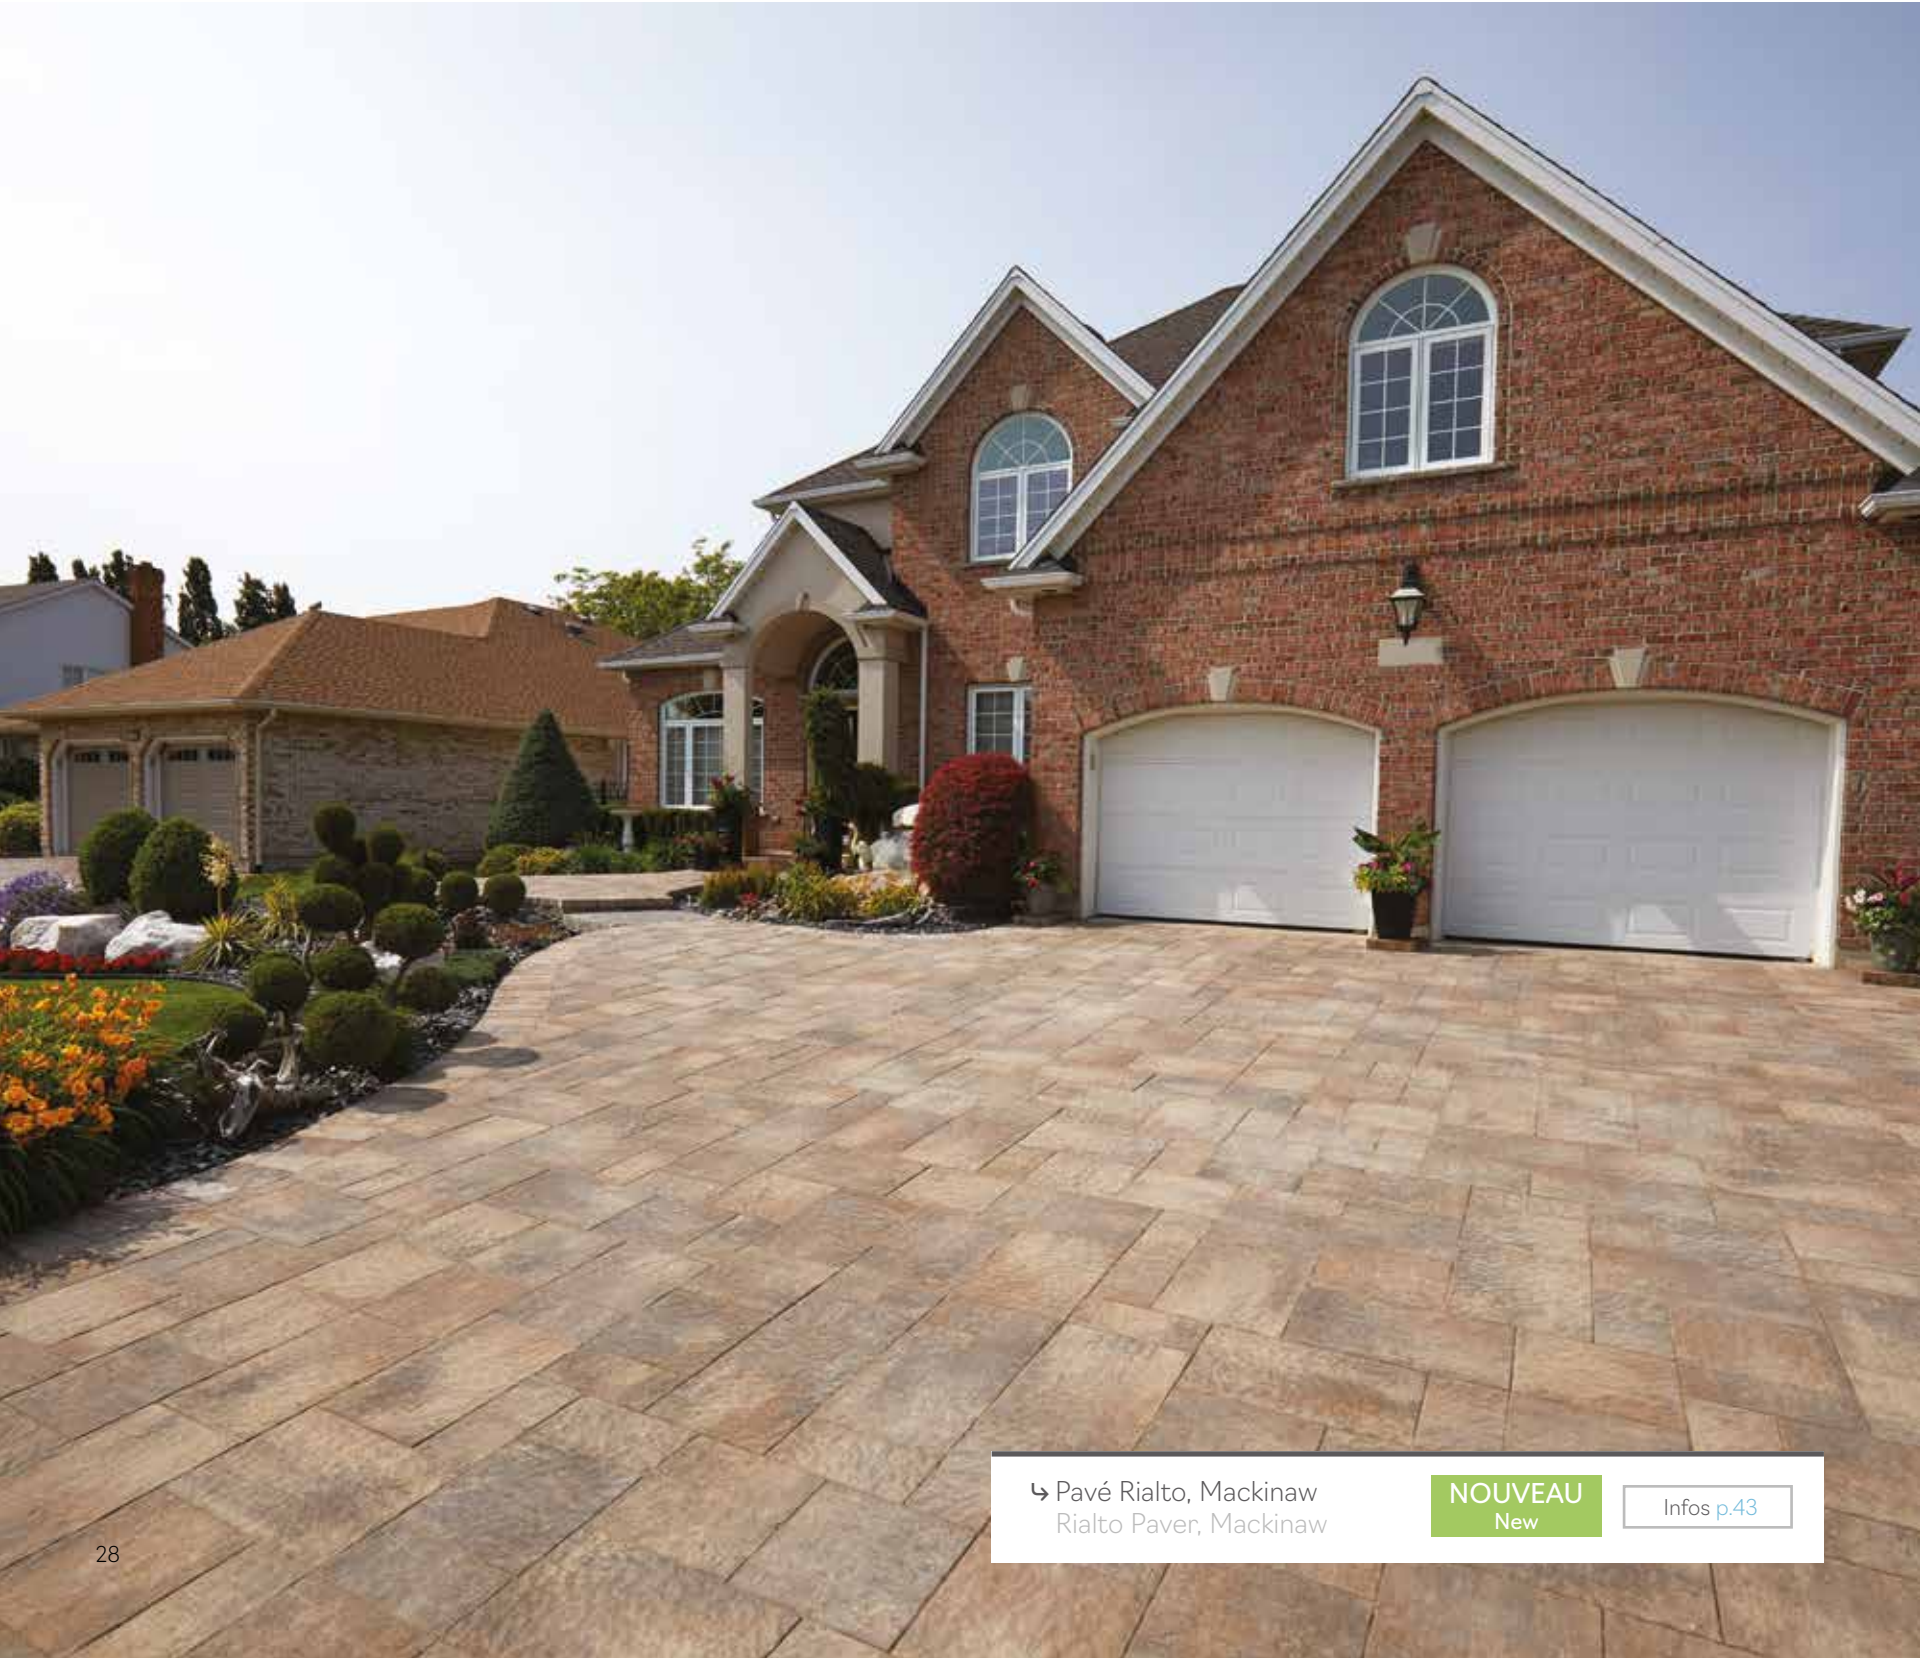

ESPACE ENTRÉE

DRIVEWAY AREA

↳ Pavé Rialto, Mackinaw
Rialto Paver, Mackinaw

NOUVEAU
New

Infos [p.43](#)